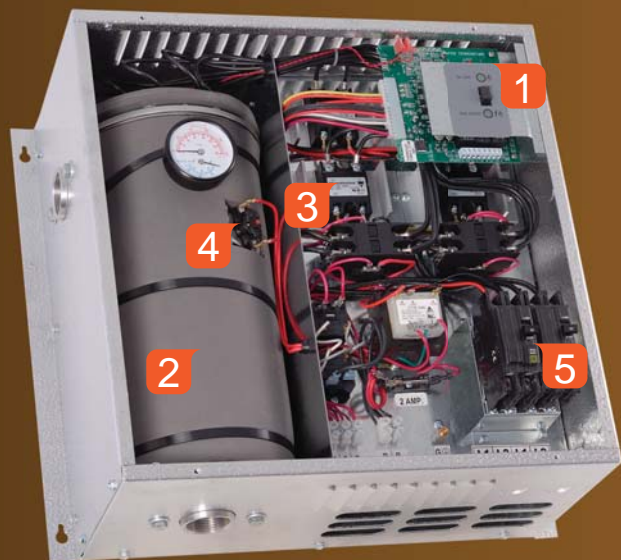

Standard n'aura jamais été aussi équipé avec les chaudières électriques Thermolec

Pour une flexibilité totale, un seul modèle peut être utilisé dans un système électrique ou comme partie intégrante d'un système biénergie

1. **1 Fonction du contrôle électronique**
   - Modulation complète : maximise l'efficacité de chauffage pour un contrôle précis de la température de l'eau à la sortie
   - Aquastat électronique pour régler la température (190°F (88°C))
   - Compensation : fait varier la température de l'eau en fonction du signal provenant de la sonde extérieure
2. **2 Réservoir en acier inoxydable, isolé**
   - Résiste à la corrosion pour durer longtemps
3. **3 Relais statiques**
   - Contrôle silencieux et durable pour la commutation des éléments
   - Aucune pièce mécanique à remplacer
4. **4 Protection thermique**
5. **5 Disjoncteur (en option)**

Spécifications des modèles standards @ 240V / 1 ph (Canada)

Modèles	B-5	B-6	B-8	B-9	B-10	B-12	B-15
KW	5	6	8	9	10	12	15
BTU/H	17,060	20,472	27,296	30,708	34,120	39,238	51,180
Ampères	20.83	25	33.33	37.5	41.67	47.92	62.5
Nbr. de lignes d'alimentation (Ampères par fusible)	1 X 30A	1 X 30A	1 X 50A	1 X 50A	1 X 60A	1 X 60A	1 X 80A
Modèles	B-18	B-20	B-23	B-27	B-30	B-35	B-40
KW	18	20	23	27	30	35	40
BTU/H	61,416	68,240	78,476	92,124	102,360	119,420	136,480
Ampères	75	83.37	95.83	112.5	125	145.83	166.67
Nbr. de lignes d'alimentation (Ampères par fusible)	1 X 100A	1 X 125A	1 X 125A	2 X 80A	2 X 80A	2 X 100A	2 X 125A

Spécifications des modèles standards @ 3 ph (Canada)

Modèles	B-18	B-24	B-30	B-35	B-36	B-42
KW	18	24	30	35	36	42
BTU/H	61,416	81,888	102,360	119,420	122,832	143,304
Ampérage @ 208V / 3 ph	48	66.69	83.37	96	N/A	
Sectionneur Ampérage	60A	100A	100A	100A	N/A	
@ 600V / 3 ph	17.34	23.12	28.9	N/A	34.68	40.46
Sectionneur	30A	30A	30A	N/A	60A	60A

2060 LUCIEN-THIMENS, MONTRÉAL
QUÉBEC, CANADA, H4R 1L1
Tél.: 514-336-9130 Fax: 514-336-3270
www.thermolec.com